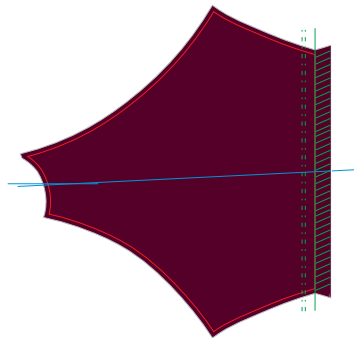

A 430-3
0,100,0,80

mss-sport GmbH
Neubrückstrasse 13, 2555 Brügg
N: 079 633 83 90
mss@mss-sport.ch