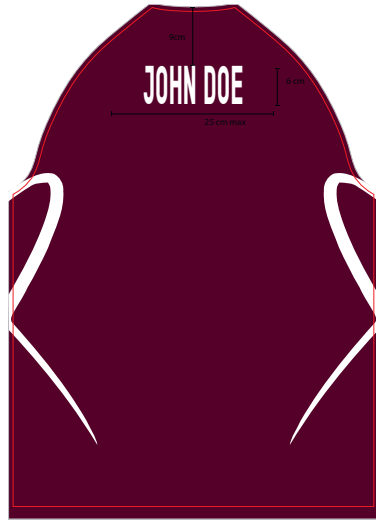

A 430-3
0,100,0,80

mss-sport GmbH
Neubrückstrasse 13, 2555 Brügg
N: 079 633 83 90
mss@mss-sport.ch