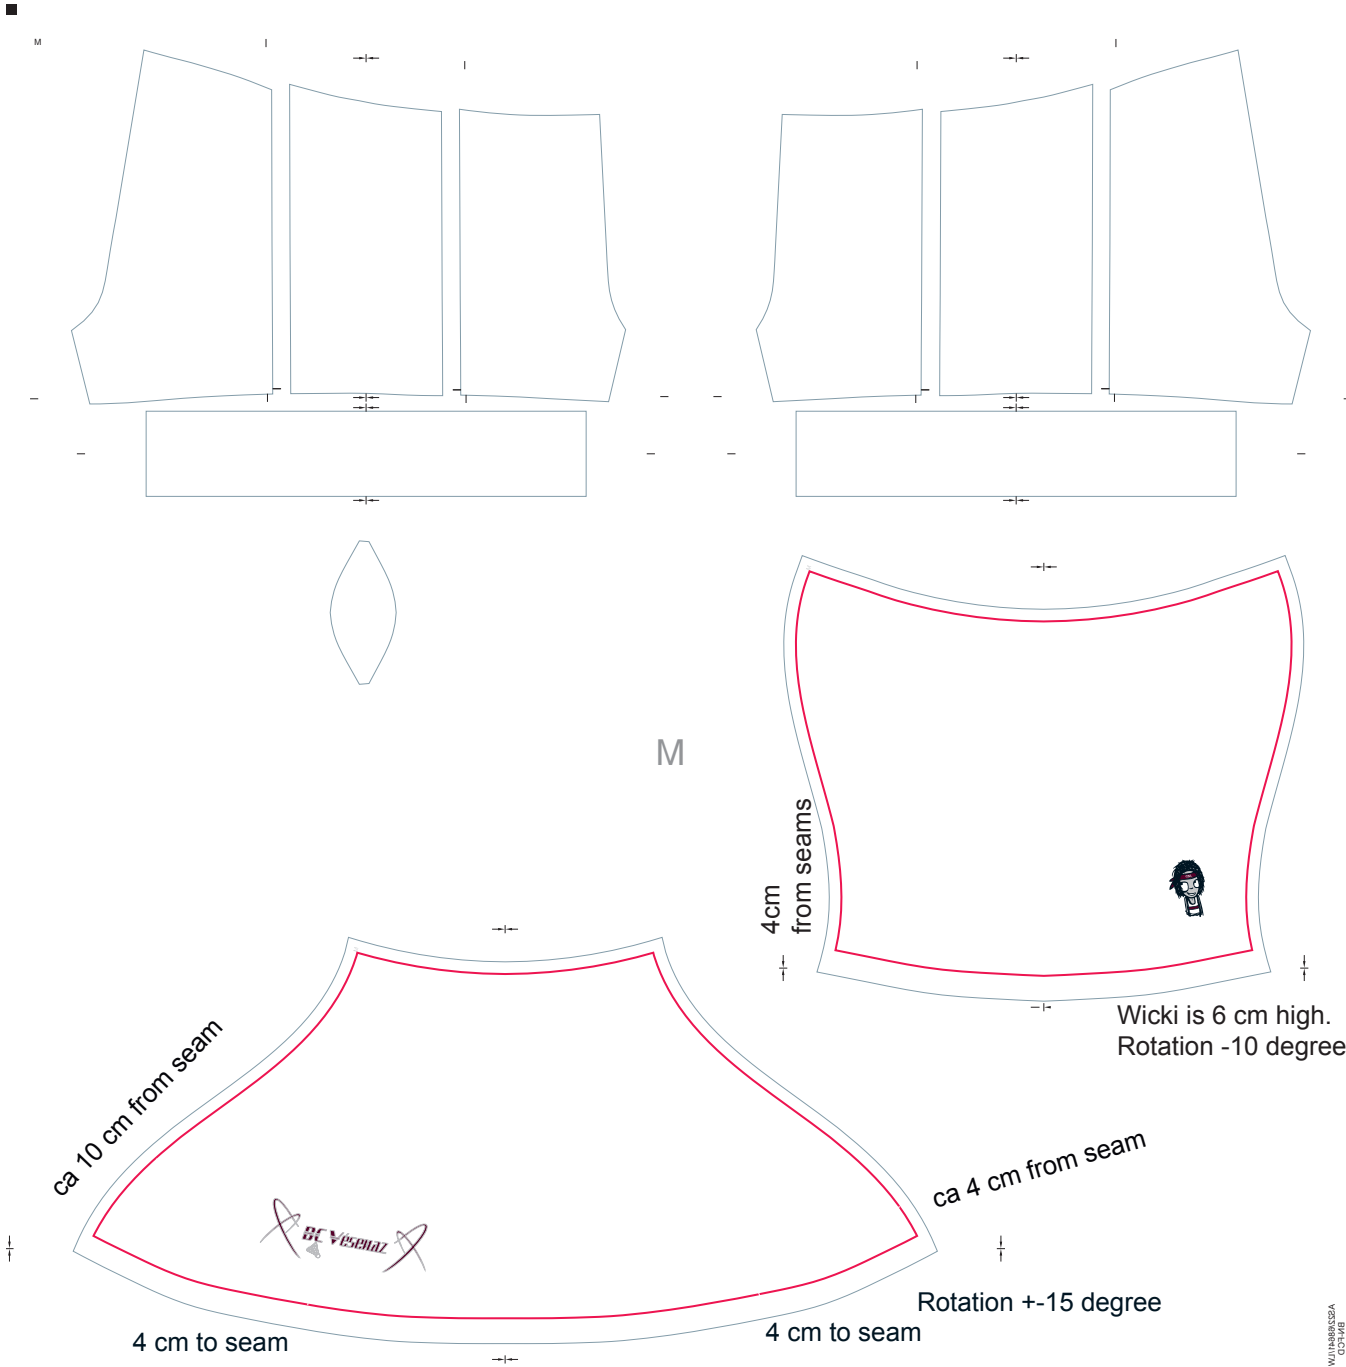

**Side**

mss-sport GmbH  
Neubrückestrasse 13, 2555 Brügg  
N: 079 633 83 90  
mss@mss-sport.ch

**Front**

**Side**

mss-sport GmbH  
Neubrückestrasse 13, 2555 Brügg  
N: 079 633 83 90  
mss@mss-sport.ch