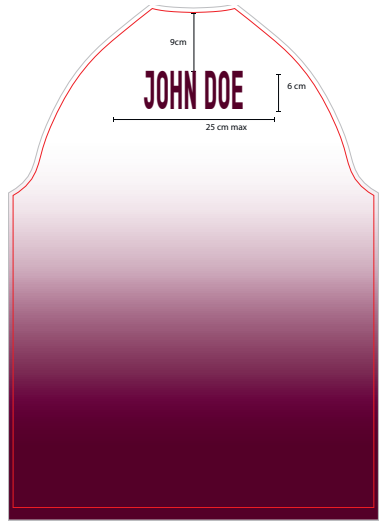

mss-sport GmbH  
Neubrückestrasse 13, 2555 Brügg  
N: 079 633 83 90  
mss@mss-sport.ch

A 430-3  
0,100,0,80

mss-sport GmbH  
Neubrückstrasse 13, 2555 Brügg  
N: 079 633 83 90  
mss@mss-sport.ch

**Back**

**Front**