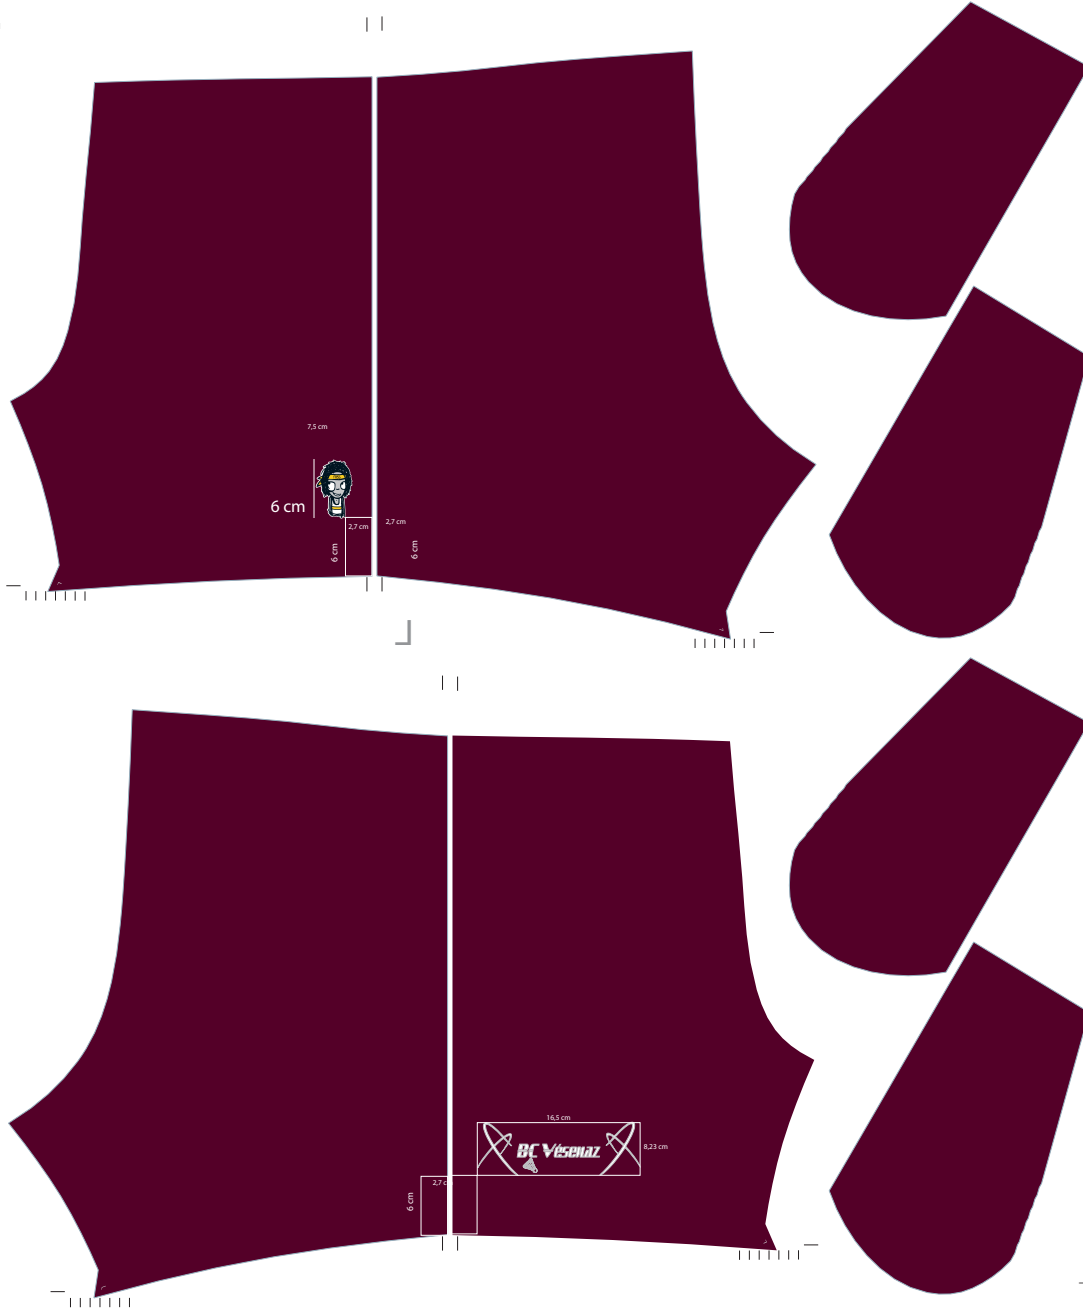

mss-sport GmbH
Neubrückestrasse 13, 2555 Brügg
N: 079 633 83 90
mss@mss-sport.ch