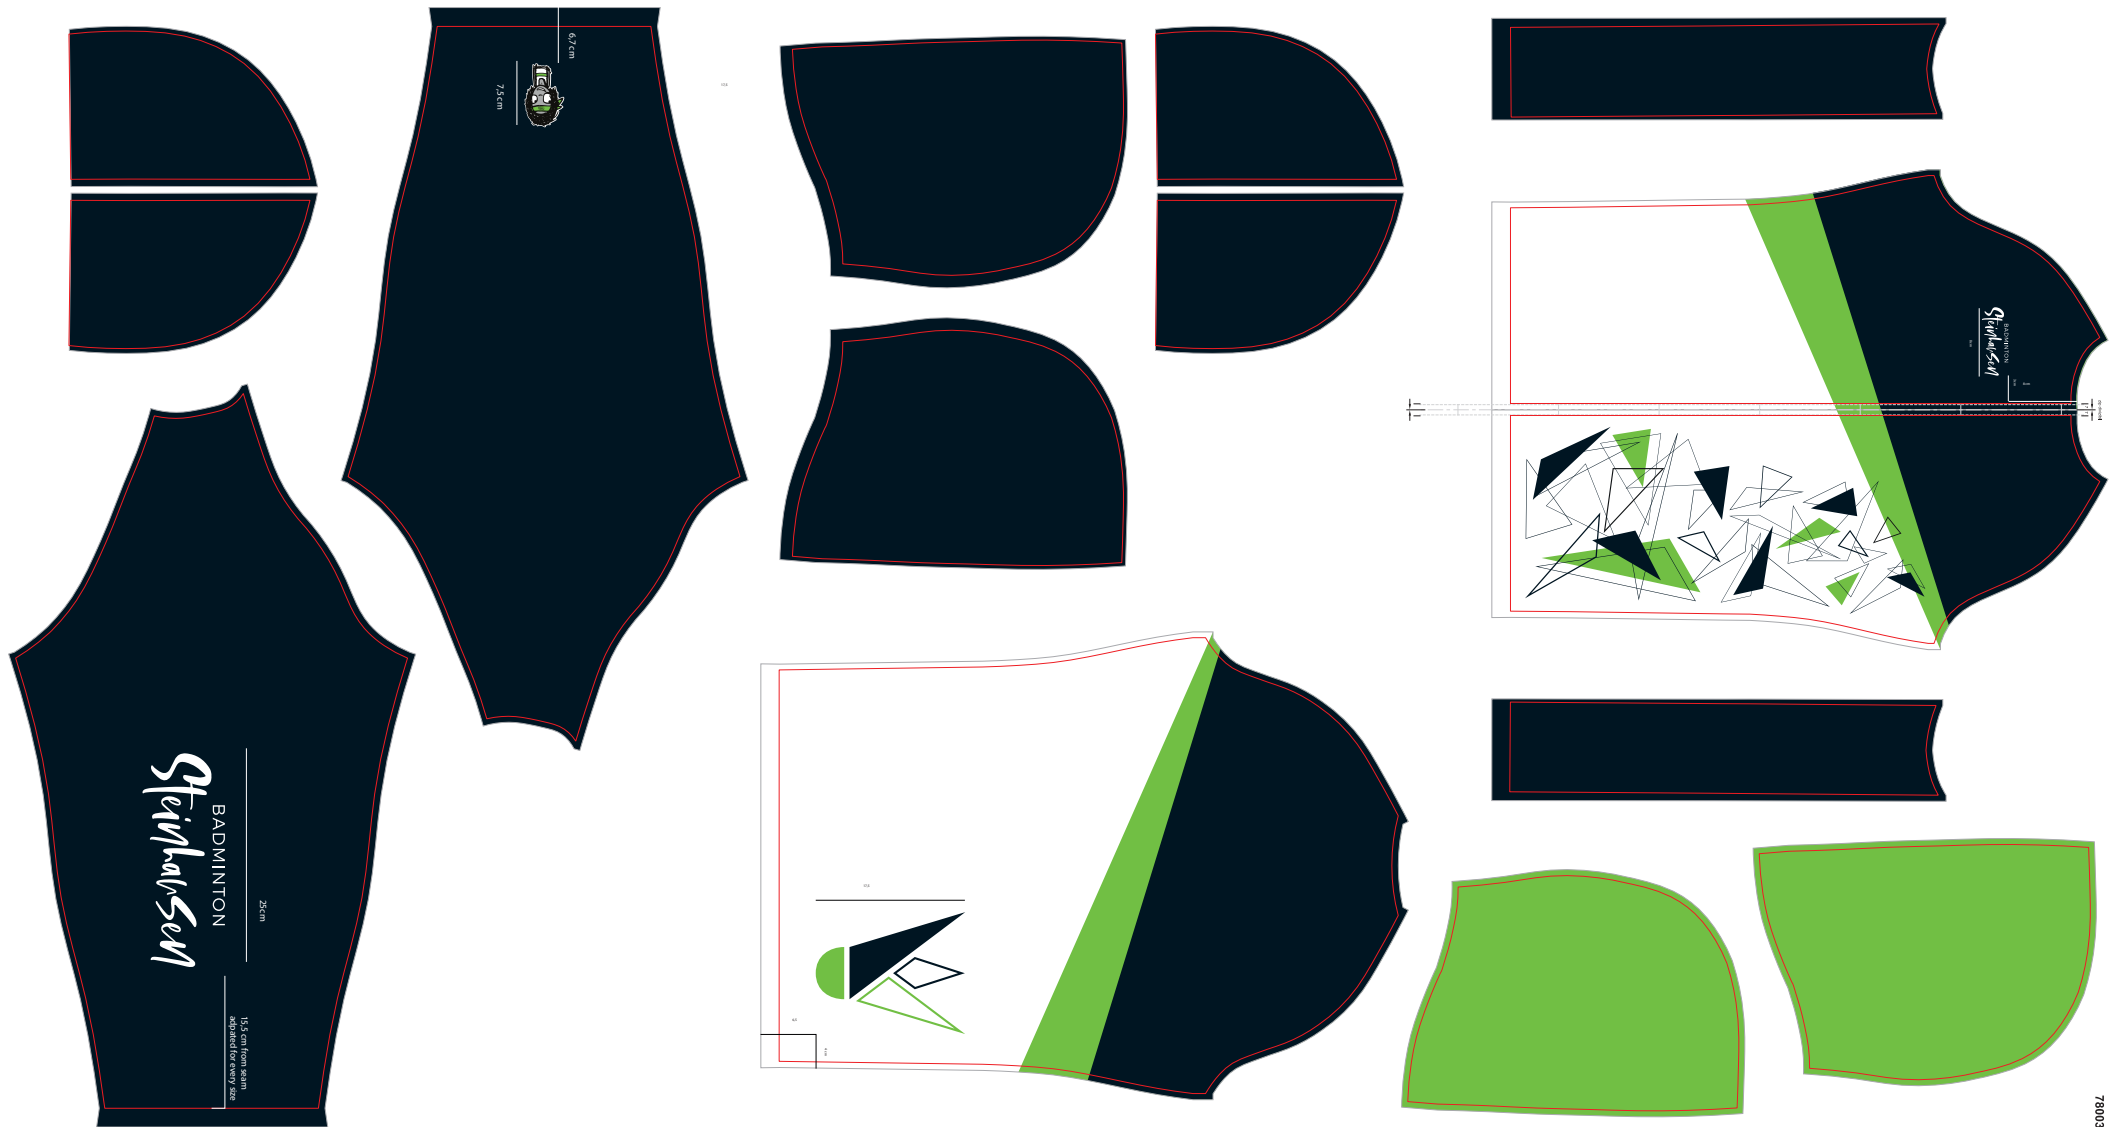

Logo is 7,5 cm high.
Rotation -10 degree

Front

mss-sport GmbH
Neubrückestrasse 13, 2555 Brügg
N: 079 633 83 90
mss@mss-sport.ch

Seams: 403-2
Zip Color: black
Cord Color: black

mss-sport GmbH
Neubrückestrasse 13, 2555 Brügg
N: 079 633 83 90
mss@mss-sport.ch

Seams: A403-1
Zip Color: black
Cord Color: black

mss-sport GmbH
Neubrückstrasse 13, 2555 Brügg
N: 079 633 83 90
mss@mss-sport.ch