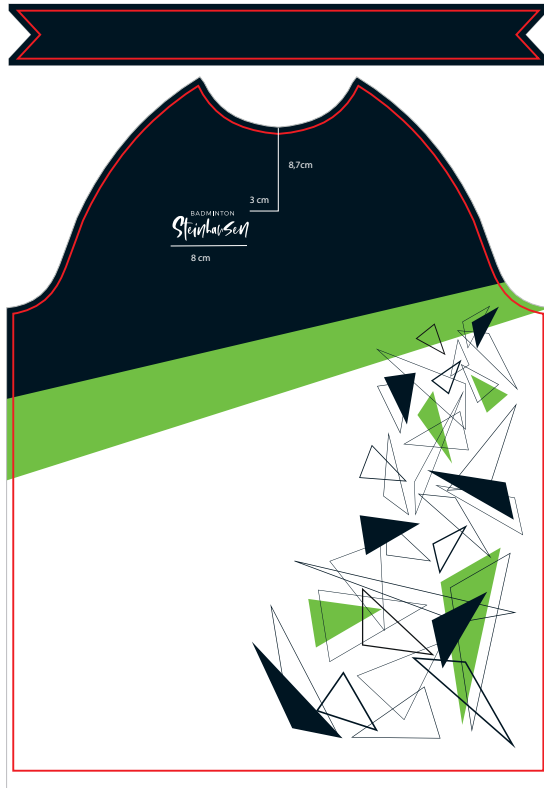

A290-1
(60 0 100 0)

A403-2
(50 0 0 100)

Seams: A403-2