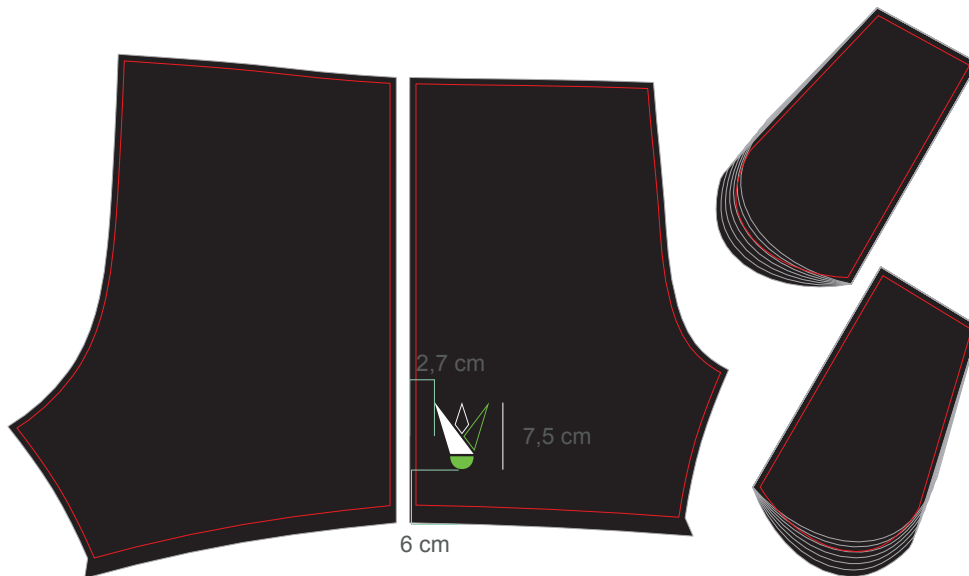

783551

back

Front

mss-sport GmbH
Neubrückestrasse 13, 2555 Brügg
N: 079 633 83 90
mss@mss-sport.ch

Back

M

4cm
from seams

Wicki is 7,5 cm high.
Rotation -10 degree
4cm from seams

Logo is 7,5 cm high.
Rotation -10 degree

Front

mss-sport GmbH
Neubrückestrasse 13, 2555 Brügg
N: 079 633 83 90
mss@mss-sport.ch

Seams: 403-2
Zip Color: black
Cord Color: black

mss-sport GmbH
Neubrückestrasse 13, 2555 Brügg
N: 079 633 83 90
mss@mss-sport.ch