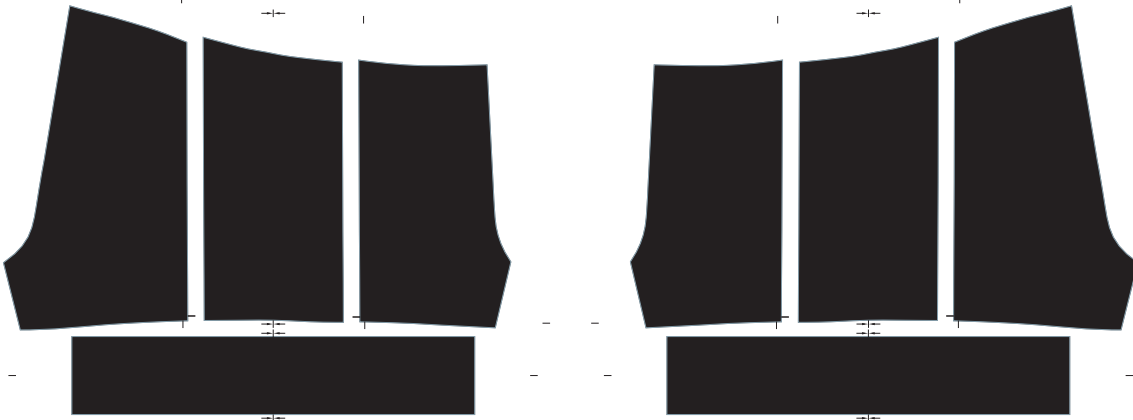

783551

back

Front

mss-sport GmbH
Neubrückestrasse 13, 2555 Brügg
N: 079 633 83 90
mss@mss-sport.ch

Back

M

4cm
from seams

Wicki is 7,5 cm high.
Rotation -10 degree
4cm from seams

Logo is 7,5 cm high.
Rotation -10 degree

Front

mss-sport GmbH
Neubrückestrasse 13, 2555 Brügg
N: 079 633 83 90
mss@mss-sport.ch

Seams: 403-2
Zip Color: black
Cord Color: black

mss-sport GmbH
Neubrückestrasse 13, 2555 Brügg
N: 079 633 83 90
mss@mss-sport.ch