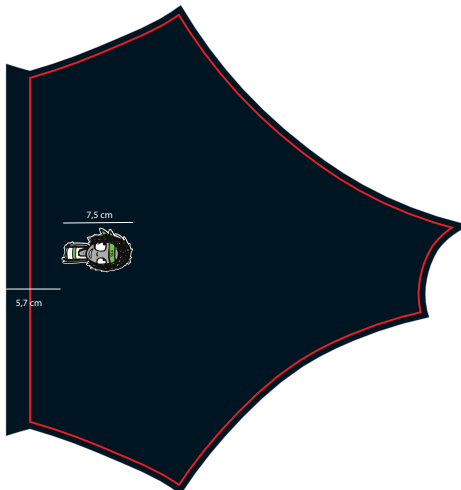

mss-sport GmbH
Neubrückstrasse 13, 2555 Brügg
N: 079 633 83 90
mss@mss-sport.ch